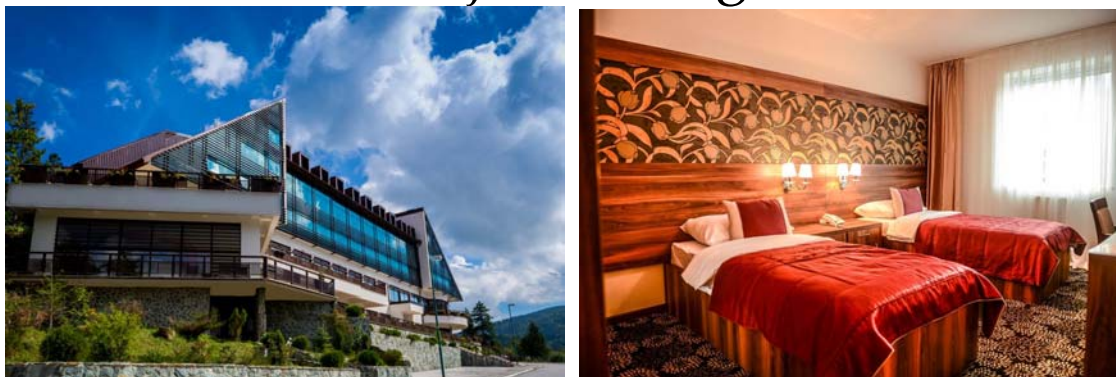

HOTEL BJELAŠNICA 4*

Zima – Ljeto 2021 godine

Usluga: Noćenje sa doručkom

TIP SOBE	04.01 – 01.03	02.03 – 30.06.
JEDNOKREKETNA SOBA	140,00 KM	120,00 KM
DVOKREKETNA SOBA	180,00 KM	160,00 KM
DVOKREKETNA SOBA COMFORT	190,00 KM	170,00 KM
APARTMAN (3 OSOBE)	230,00 KM	200,00 KM
APARTMAN (4 OSOBE)	260,00 KM	220,00 KM
DELUX APARTMAN (2 OSOBE)	240,00 KM	210,00 KM