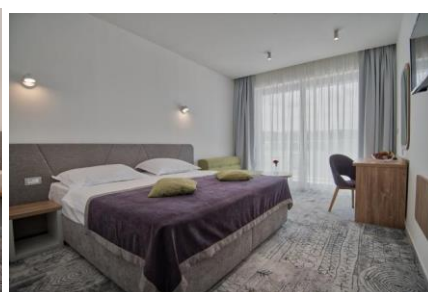

### NEUM - LJETO 2021 GODINE

CIJENE SU IZRAZENE PO OSOBI / DAN NA BAZI POLUPANSIONA

Tip sobe:	15.05 - 11.06.2021 11.09 - 24.09.2021	12.06 - 09.07.2021 28.08 - 24.09.2021	10.07 - 27.08.2021
Soba ½+1 strana more Sa balkonom	86,00 KM	110,00 KM	125,00 KM
Soba ½+1 strana park Sa balkonom	79,00 KM	99,00 KM	118,00 KM
Soba ½ bez balkona	70,00 KM	92,00 KM	105,00 KM