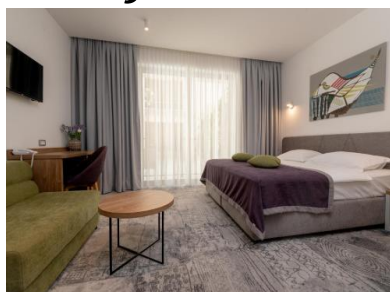

### NEUM - LJETO 2021 GODINE

CIJENE SU IZRAZENE PO OSOBI / DAN NA BAZI POLUPANSIONA

Tip sobe:	15.05 - 11.06.2021 11.09 - 24.09.2021	12.06 - 09.07.2021 28.08 - 24.09.2021	10.07 - 27.08.2021
Soba ½+1 strana more Sa balkonom	86,00 KM	110,00 KM	125,00 KM
Soba ½+1 strana park Sa balkonom	79,00 KM	99,00 KM	118,00 KM
Soba ½ bez balkona	70,00 KM	92,00 KM	105,00 KM