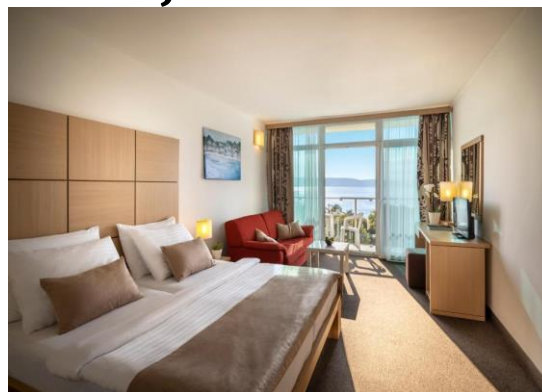

### POLUPANSION ( UKLJUČENO PIĆE UZ VEČERU )

TIP SOBE	25.05.-29.05. 01.09.-14.09.	30.05.-07.07. 25.08.-31.08.	08.07.-17.08.	18.08.-24.08.
Comfort dvokrevetna soba(CS3)2+1	105 KM	120 KM	155 KM	135 KM
Classic dvokrevetna soba sa balkonom(CLS2B)2	108 KM	125 KM	160 KM	135 KM
Superior dvokrevetna soba sa balkonom(S3BP)2+1	110 KM	130 KM	165 KM	145 KM
Comfort dvokrevetna soba sa balkonom,morska strana(CS3BM)2+1	115 KM	140 KM	175 KM	150 KM
Superior Junior Suite, balkon, morska strana (HA2J)2+2	125 KM	150 KM	185 KM	160 KM